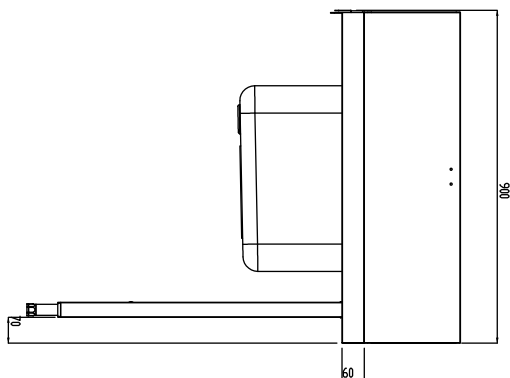

Fronte

D = Scarico acqua

Alto

Informazioni chiave

Dimensioni esterne,
larghezza:

865402 (BHRPTB09R) 900 mm

Dimensioni esterne,
profondità:

755 mm

Dimensioni esterne, altezza:

1170 mm

Peso netto:

19 kg

Dimensioni alzatina, Altezza

260 mm

Dimensioni vasca