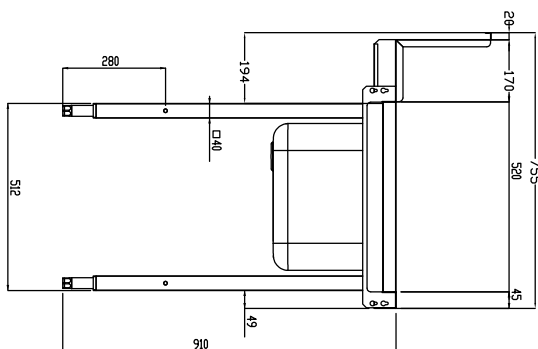

Lato

D = Scarico acqua

Alto