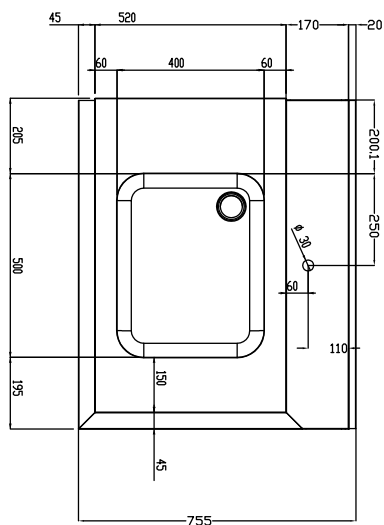

#### Articolo N°

Costruzione in acciaio inox AISI 304. Paraspruzzi h 300 mm. Dimensione vasca 500x400xh300 mm con tubo troppo pieno, foro di scarico. Gambe tubolari a sezione quadrata 40x40 mm su piedini regolabili. Direzione cestello: da destra a sinistra.

Fronte

Lato

D = Scarico acqua

Alto

#### Informazioni chiave

 Dimensioni esterne,  
 larghezza:

865402 (BHRPTB09R) 900 mm

 Dimensioni esterne,  
 profondità:

755 mm

Dimensioni esterne, altezza:

1170 mm

Peso netto:

19 kg

Dimensioni alzatina, Altezza

260 mm

Dimensioni vasca